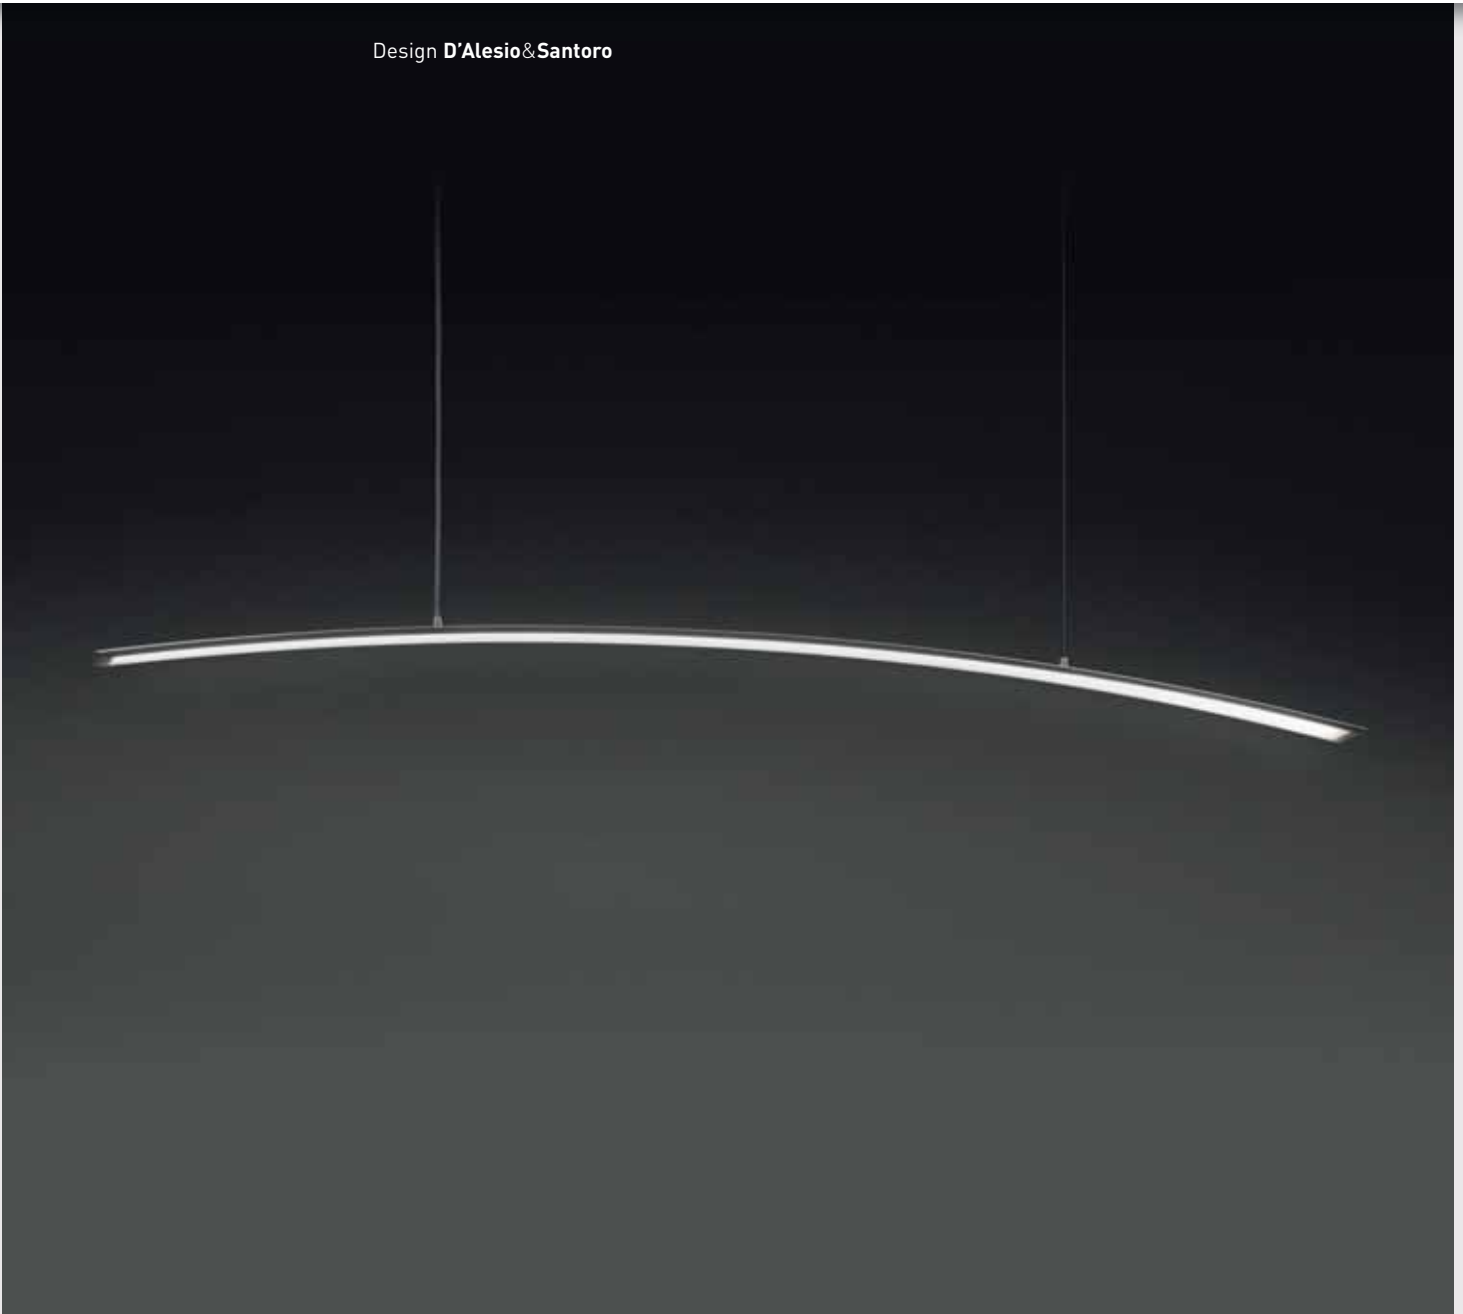

Design D'Alesio&Santoro

Minimaldesign und
ästhetische Linienführung
werden zu Licht. **Spectra.**
Eine unbestreitbar elegante
Hightech-Pendelleuchte im
Minimaldesign.
Die Bogenform tritt noch

mehr in den Hintergrund,
wenn die im Raum
schwebende Pendelleuchte
das leistungsstarke und
komfortable Licht ihrer 600
Hochleistungs-LED abgibt.

Reggiani - Light+Building 2010
Frankfurt

Art. Nr.: 0.25000.00

Pendelleuchte mit Gehäuse aus stranggepresstem Aluminium (nur 13 mm dick), leicht gebogen und an 3000 mm langen Kabeln hängend. Die aus besonderen optischen Folien hergestellte prismaische Schutzabdeckung fokussiert den von über **600 Hochleistungs-LED (45 W, 3000 lm – 75 lm/W)** abgegebenen Lichtstrahl mit einer Farbtemperatur von 3900 K (Selektionsgrad), CRI >85.
Konstantstromtreiber an der Decke.

IP 40

Farben serienmäßig: 28 grau metallic