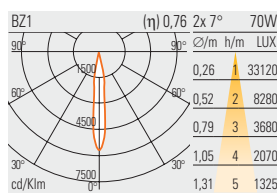

Montage Deckenmontage

www.reggiani.net/Artikelnummer

Farben serienmäßig .10 weiß .28 grau metallic

Artikelnummer	BETRIEBSGARÄTE	W	Optik	IP
S5218	EVG	2 x 35	CDM-T G 12	20
S5219	EVG	2 x 70	CDM-T G 12	20
S5220	EVG	4 x 35	CDM-T G 12	20
S5221	EVG	4 x 70	CDM-T G 12	20
S5222	EVG	6 x 35	CDM-T G 12	20
S5223	EVG	6 x 70	CDM-T G 12	20