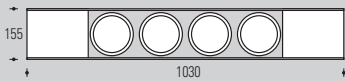

Gehäuse lackierte Stahlstruktur mit verstellbarer Optik aus Aluminium-Druckguss. 4 Pendelseile aus Stahl

Verstellbar 356° drehbar; 50° schwenkbar

Betriebsgeräte EVG (in der zentralen Struktur enthalten)

Montage Deckenmontage

www.reggiani.net/Artikelnummer

Farben serienmäßig .10 weiß .28 grau metallic

Artikelnummer	BETRIEBSGARÄTE	W	Optik	IP
S5218	EVG	2 x 35	CDM-T G 12	20
S5219	EVG	2 x 70	CDM-T G 12	20
S5220	EVG	4 x 35	CDM-T G 12	20
S5221	EVG	4 x 70	CDM-T G 12	20
S5222	EVG	6 x 35	CDM-T G 12	20
S5223	EVG	6 x 70	CDM-T G 12	20