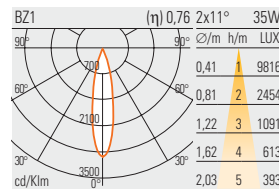

Montage Deckenmontage

www.reggiani.net/Artikelnummer

Farben serienmäßig .10 weiß .28 grau metallic

Artikelnummer	BETRIEBSGARÄTE	W	Optik	IP
S5218	EVG	2 x 35	CDM-T G 12	20
S5219	EVG	2 x 70	CDM-T G 12	20
S5220	EVG	4 x 35	CDM-T G 12	20
S5221	EVG	4 x 70	CDM-T G 12	20
S5222	EVG	6 x 35	CDM-T G 12	20
S5223	EVG	6 x 70	CDM-T G 12	20