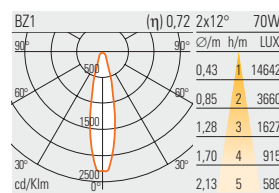

Montage Deckenmontage

www.reggiani.net/Artikelnummer

Farben serienmäßig .10 weiß .28 grau metallic

Artikelnummer	BETRIEBSGARÄTE	W	Optik	IP
S5218	EVG	2 x 35	CDM-T G 12	20
S5219	EVG	2 x 70	CDM-T G 12	20
S5220	EVG	4 x 35	CDM-T G 12	20
S5221	EVG	4 x 70	CDM-T G 12	20
S5222	EVG	6 x 35	CDM-T G 12	20
S5223	EVG	6 x 70	CDM-T G 12	20