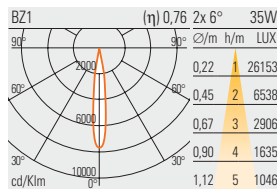

Montage Deckenmontage

www.reggiani.net/Artikelnummer

Farben serienmäßig .10 weiß .28 grau metallic

Artikelnummer	BETRIEBSGARÄTE	W	Optik	IP
S5218	EVG	2 x 35	CDM-T G 12	20
S5219	EVG	2 x 70	CDM-T G 12	20
S5220	EVG	4 x 35	CDM-T G 12	20
S5221	EVG	4 x 70	CDM-T G 12	20
S5222	EVG	6 x 35	CDM-T G 12	20
S5223	EVG	6 x 70	CDM-T G 12	20