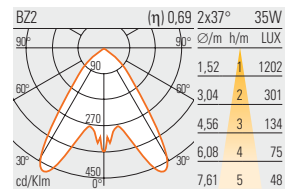

Montage Deckenmontage

www.reggiani.net/Artikelnummer

Farben serienmäßig .10 weiß .28 grau metallic

Artikelnummer	BETRIEBSGARÄTE	W	Optik	IP
S5218	EVG	2 x 35	CDM-T G 12	20
S5219	EVG	2 x 70	CDM-T G 12	20
S5220	EVG	4 x 35	CDM-T G 12	20
S5221	EVG	4 x 70	CDM-T G 12	20
S5222	EVG	6 x 35	CDM-T G 12	20
S5223	EVG	6 x 70	CDM-T G 12	20