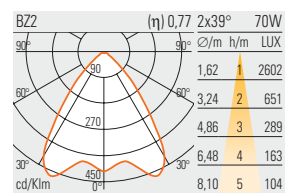

Montage Deckenmontage

www.reggiani.net/Artikelnummer

Farben serienmäßig .10 weiß .28 grau metallic

Artikelnummer	BETRIEBSGARÄTE	W	Optik	IP
S5218	EVG	2 x 35	CDM-T G 12	20
S5219	EVG	2 x 70	CDM-T G 12	20
S5220	EVG	4 x 35	CDM-T G 12	20
S5221	EVG	4 x 70	CDM-T G 12	20
S5222	EVG	6 x 35	CDM-T G 12	20
S5223	EVG	6 x 70	CDM-T G 12	20