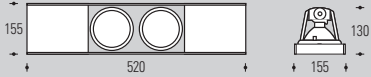

Montage Deckenmontage

www.reggiani.net/Artikelnummer

Farben serienmäßig .10 weiß .28 grau metallic

Artikelnummer	BETRIEBSGARÄTE	W	Optik	IP
S5218	EVG	2 x 35	CDM-T G 12	20
S5219	EVG	2 x 70	CDM-T G 12	20
S5220	EVG	4 x 35	CDM-T G 12	20
S5221	EVG	4 x 70	CDM-T G 12	20
S5222	EVG	6 x 35	CDM-T G 12	20
S5223	EVG	6 x 70	CDM-T G 12	20