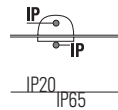

www.reggiani.net/Artikelnummer

Niedervolt. Starre Komfort-Einbauleuchten, für Niedervolt-Halogen-Reflektorlampen.

3759

BETRIEBSGERÄTE
nicht mitgeliefert

W
50 QR-CB GU 5.3

KG
0.19