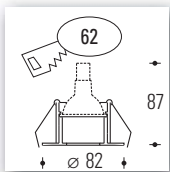

www.reggiani.net/Artikelnummer

Niedervolt. Starre Komfort-Einbauleuchten, für Niedervolt-Halogen-Reflektorlampen.

3759

BETRIEBSGERÄTE
nicht mitgeliefert

W
50 QR-CB GU 5.3