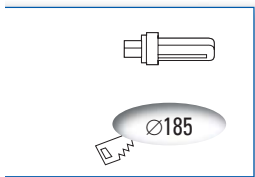

Mimo

Starre Einbauleuchte mit geschlossenem Einbauring und prismatischer Abdeckung für Kompaktleuchtstofflampen 2x13W/2x18W/2x26W

www.reggiani.net/Artikelnummer

- Set** Leuchte + Betriebsgerät
- Gehäuse Reflektor** selbstverlöschendes Technopolymer (Klasse V0)
facettierter Hochglanzreflektor aus metallisiertem Polycarbonat, mit Kratzschutz
- Abdeckung** prismatische und innenliegende Schutzabdeckung aus Polycarbonat (für kontrolliertes Licht)
- Betriebsgerät** EVG EEI=A1/A2, EVG, Not/1h mit Ni/Cd-Akkus (für Notstromversorgung 1 Lampe), Wiederaufladezeit 24h
- Entflammbarkeit** =>850° - gemäß Norm IEC EN 60598-1:2005 Anhang ZC (13.3)
- Einbau** mit verzinkten Stahlfedern

Farben serienmäßig .10 weiß
Sonderfarben .01 chrom, glänzend

© EVG
145x80x30h mm

© EVG Not/1h
250x150x75h mm

Model	©	Operating Device	W	TC-DE	G	Beam	IP	Weight (KG)
27013	© EVG	BETREIBSGERÄTE	2x13	TC-DE	G 24q-1	2 x 40°	IP20 IP43	0.60
27015	© EVG	Not/1h	2x18	TC-DE	G 24q-2	2 x 41°	IP20 IP43	0.81+1.00
27047	© EVG		2x18	TC-DE	G 24q-2	2 x 41°		
27016	© EVG	Not/1h	2x26	TC-DE	G 24q-3	2 x 42°	IP20 IP43	1.00
27048	© EVG		2x26	TC-DE	G 24q-3	2 x 38°		

Starre Einbauleuchte mit geschlossenem Einbauring und vollständig geschlossener Abdeckung

für Kompaktleuchtstofflampen 2x13W/2x18W/2x26W

www.reggiani.net/Artikelnummer

- Set** Leuchte + Betriebsgerät
- Gehäuse Reflektor** selbstverlöschendes Technopolymer (Klasse V0)
facettierter Hochglanzreflektor aus metallisiertem Polycarbonat, mit Kratzschutz
- Abdeckung** vollständig geschlossene Abdeckung aus Polycarbonat (für diffuses Licht)
- Betriebsgerät** EVG EEI=A1/A2, EVG, Not/1h mit Ni/Cd-Akkus (für Notstromversorgung 1 Lampe), Wiederaufladezeit 24h
- Entflammbarkeit** =>850° - gemäß Norm IEC EN 60598-1:2005 Anhang ZC (13.3)
- Einbau** mit verzinkten Stahlfedern