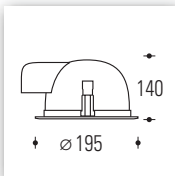

Mimo

Starre Einbauleuchte mit geschlossenem Einbauring und prismatischer Abdeckung für Kompaktleuchtstofflampen 2x13W/2x18W/2x26W

www.reggiani.net/Artikelnummer

- Set** Leuchte + Betriebsgerät
- Gehäuse Reflektor** selbstverlöschendes Technopolymer (Klasse V0)
facettierter Hochglanzreflektor aus metallisiertem Polycarbonat, mit Kratzschutz
- Abdeckung** prismatische und innenliegende Schutzabdeckung aus Polycarbonat (für kontrolliertes Licht)
- Betriebsgerät** EVG EEI=A1/A2, EVG, Not/1h mit Ni/Cd-Akkus (für Notstromversorgung 1 Lampe), Wiederaufladezeit 24h
- Entflammbarkeit** =>850° - gemäß Norm IEC EN 60598-1:2005 Anhang ZC (13.3)
- Einbau** mit verzinkten Stahlfedern

Farben serienmäßig .10 weiß
Sonderfarben .01 chrom, glänzend

© EVG
145x80x30h mm

© EVG Not/1h
250x150x75h mm

Model	©	Operating Device	W	TC-DE	G	Beam	IP	Weight (KG)
27013	© EVG	BETREIBSGERÄTE	2x13	TC-DE	G 24q-1	2 x 40°	IP20 IP43	0.60
27015	© EVG	Not/1h	2x18	TC-DE	G 24q-2	2 x 41°	IP20 IP43	0.81+1.00
27047	© EVG		2x18	TC-DE	G 24q-2	2 x 41°		
27016	© EVG	Not/1h	2x26	TC-DE	G 24q-3	2 x 42°	IP20 IP43	1.00
27048	© EVG		2x26	TC-DE	G 24q-3	2 x 38°		

Farben serienmäßig .10 weiß
Sonderfarben .01 chrom, glänzend

Ⓐ EVG
145x80x30h mm

Ⓔ EVG Not/1h
250x150x75h mm

ARTIKELNR.	BETRIEBSGERÄTE	W	TC-DE	G	Beam	IP	KG
24893	Ⓐ EVG	2x13	TC-DE	G 24q-1	2 x 53°	IP20 IP44	0.67
24895	Ⓐ EVG	2x18	TC-DE	G 24q-2	2 x 52°	IP20 IP44	0.67
24869	Ⓔ EVG	2x18	TC-DE	G 24q-2	2 x 44°	IP20 IP44	0.88+1.00
24896	Ⓐ EVG	2x26	TC-DE	G 24q-3	2 x 55°	IP20 IP44	0.70
24858	Ⓔ EVG	2x26	TC-DE	G 24q-3	2 x 44°	IP20 IP44	0.83+1.00