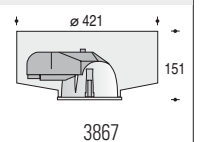

BETONEINGIESTOPF

Nur für Mimo-Leuchten:
27013 / 27015