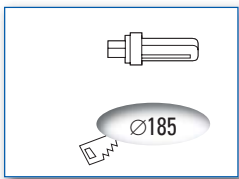

Ⓐ EVG
145x80x30h mm

Ⓔ EVG Not/1h
250x150x75h mm

ARTIKELNR.	BETRIEBSGERÄTE	W	TC-DE	G	Beam	IP	KG
24893	Ⓐ EVG	2x13	TC-DE	G 24q-1	2 x 53°	IP20 IP44	0.67
24895	Ⓐ EVG	2x18	TC-DE	G 24q-2	2 x 52°	IP20 IP44	0.67
24869	Ⓔ EVG	2x18	TC-DE	G 24q-2	2 x 44°	IP20 IP44	0.88+1.00
24896	Ⓐ EVG	2x26	TC-DE	G 24q-3	2 x 55°	IP20 IP44	0.70
24858	Ⓔ EVG	2x26	TC-DE	G 24q-3	2 x 44°	IP20 IP44	0.83+1.00

ZUBEHÖR

Die Dekorgläser werden mit Befestigungsring in der Standardfarbe .10 weiß und in der Sonderfarbe .01 chrom, glänzend geliefert

ART.NR. FARBE

DEKORGLÄSER		
AUSSEN MATT 6967.xx	INNEN MATT 6977.xx	KLAR 6997.xx

BETONEINGIESSTOPF	
Nur für Mimo-Leuchten:	
24893 /24895	3867