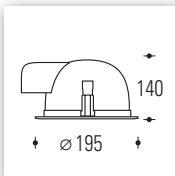

Farben serienmäßig .10 weiß
Sonderfarben .01 chrom, glänzend

© EVG
145x80x30h mm

© EVG Not/1h
250x150x75h mm

Model	©	Operating Device	W	TC-DE	G	Beam	IP	Weight (KG)
27013	© EVG	BETREIBSGERÄTE	2x13	TC-DE	G 24q-1	2 x 40°	IP20 IP43	0.60
27015	© EVG	Not/1h	2x18	TC-DE	G 24q-2	2 x 41°	IP20 IP43	0.81+1.00
27047	© EVG		2x18	TC-DE	G 24q-2	2 x 41°		
27016	© EVG	Not/1h	2x26	TC-DE	G 24q-3	2 x 42°	IP20 IP43	1.00
27048	© EVG		2x26	TC-DE	G 24q-3	2 x 38°		

Farben serienmäßig .10 weiß
Sonderfarben .01 chrom, glänzend

Ⓐ EVG
145x80x30h mm

Ⓔ EVG Not/1h
250x150x75h mm

ARTIKELNR.	BETRIEBSGERÄTE	W	TC-DE	G	Beam	IP	KG
24893	Ⓐ EVG	2x13	TC-DE	G 24q-1	2 x 53°	IP20 IP44	0.67
24895	Ⓐ EVG	2x18	TC-DE	G 24q-2	2 x 52°	IP20 IP44	0.67
24869	Ⓔ EVG	2x18	TC-DE	G 24q-2	2 x 44°	IP20 IP44	0.88+1.00
24896	Ⓐ EVG	2x26	TC-DE	G 24q-3	2 x 55°	IP20 IP44	0.70
24858	Ⓔ EVG	2x26	TC-DE	G 24q-3	2 x 44°	IP20 IP44	0.83+1.00