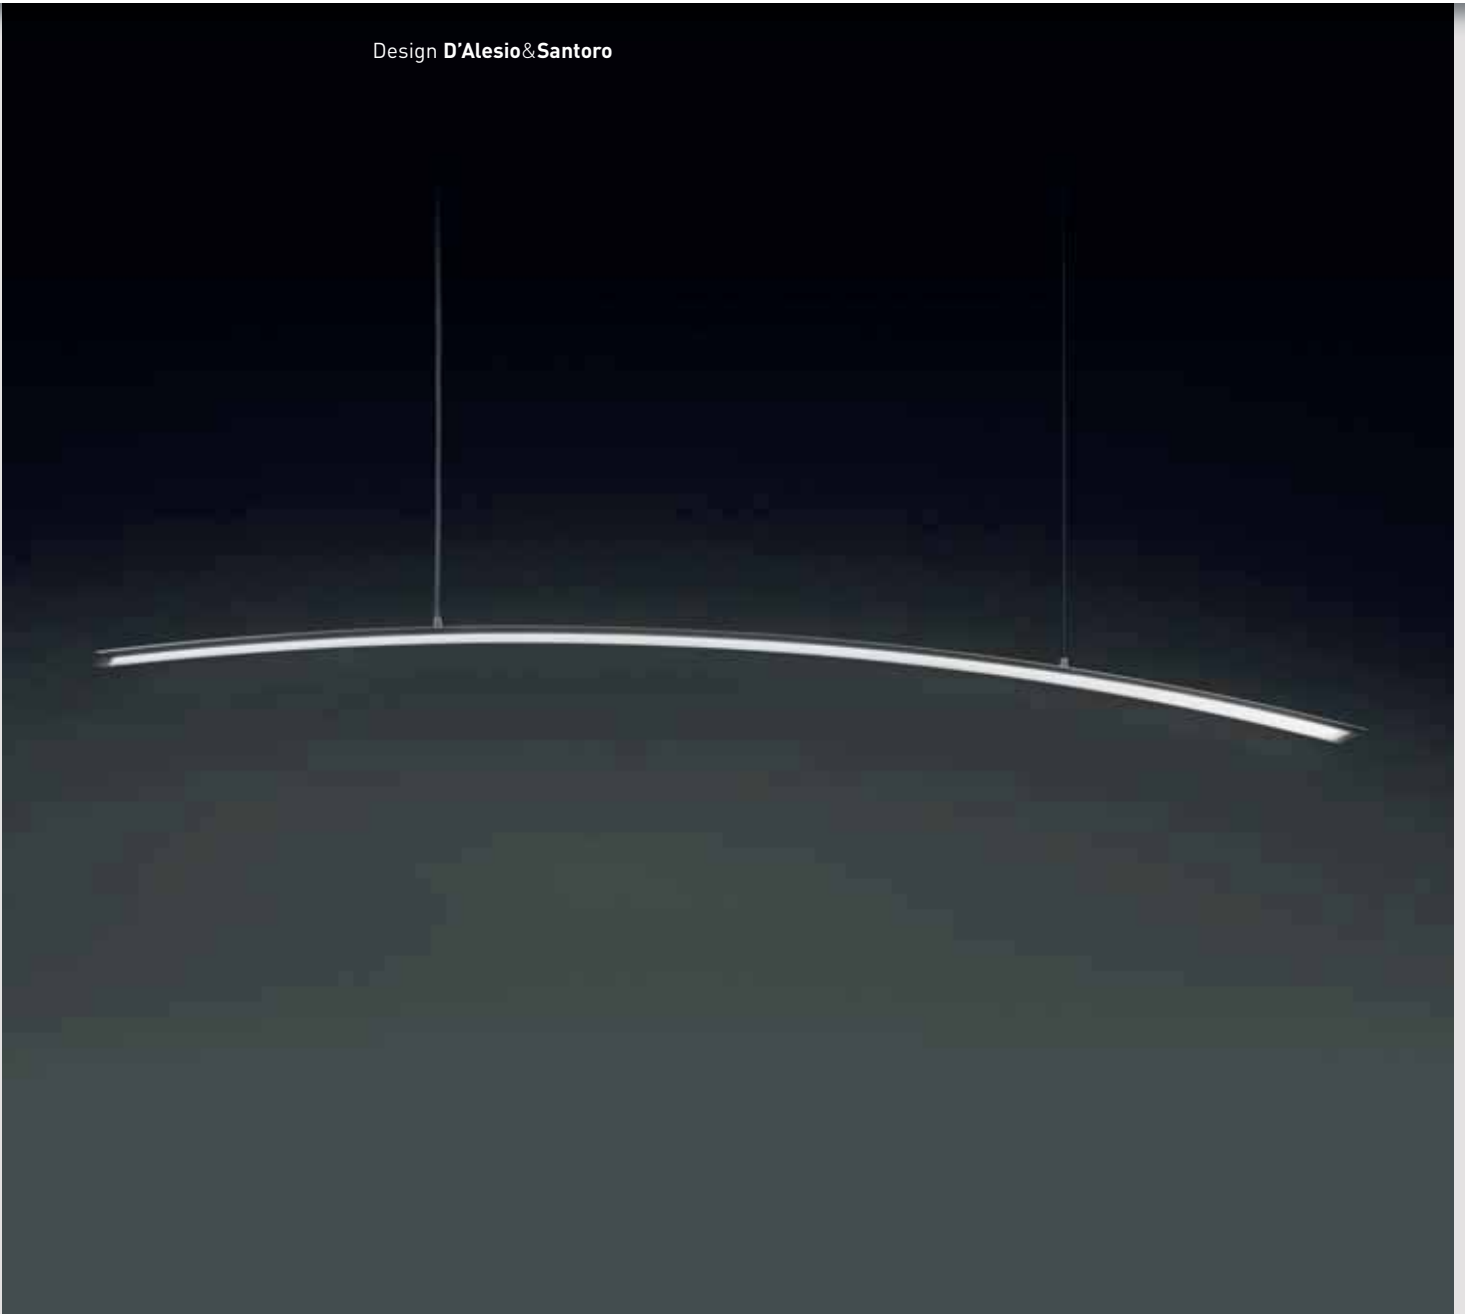

Design D'Alesio&Santoro

Minimalismo y esencialidad convergen en una serie de luz. **Spectra.**

Una luminaria para suspender de indiscutible elegancia que contiene tecnologías avanzadas en un

diseño minimalista.

Su forma en arco se vuelve aún más invisible cuando, suspendida en el ambiente, emite, con sus 600 LEDs de altísima eficiencia, una potente y confortable luz.

Reggiani - Light+Building 2010
Frankfurt

Código: 0.25000.00

Luminaria para suspender con estructura en aluminio extruido de 13 mm de espesor, ligeramente curvada y suspendida mediante cables de 3000 mm. Pantalla de seguridad prismática realizada con especiales películas ópticas capaces de enfocar el haz de luz emitido con más de **600 LEDs** de gran eficiencia, **45W** 3000 lm (75lm/W), con temperatura de color 3900°K (bin seleccionado) CRI >85. *Driver* con tensión constante instalado en el techo.