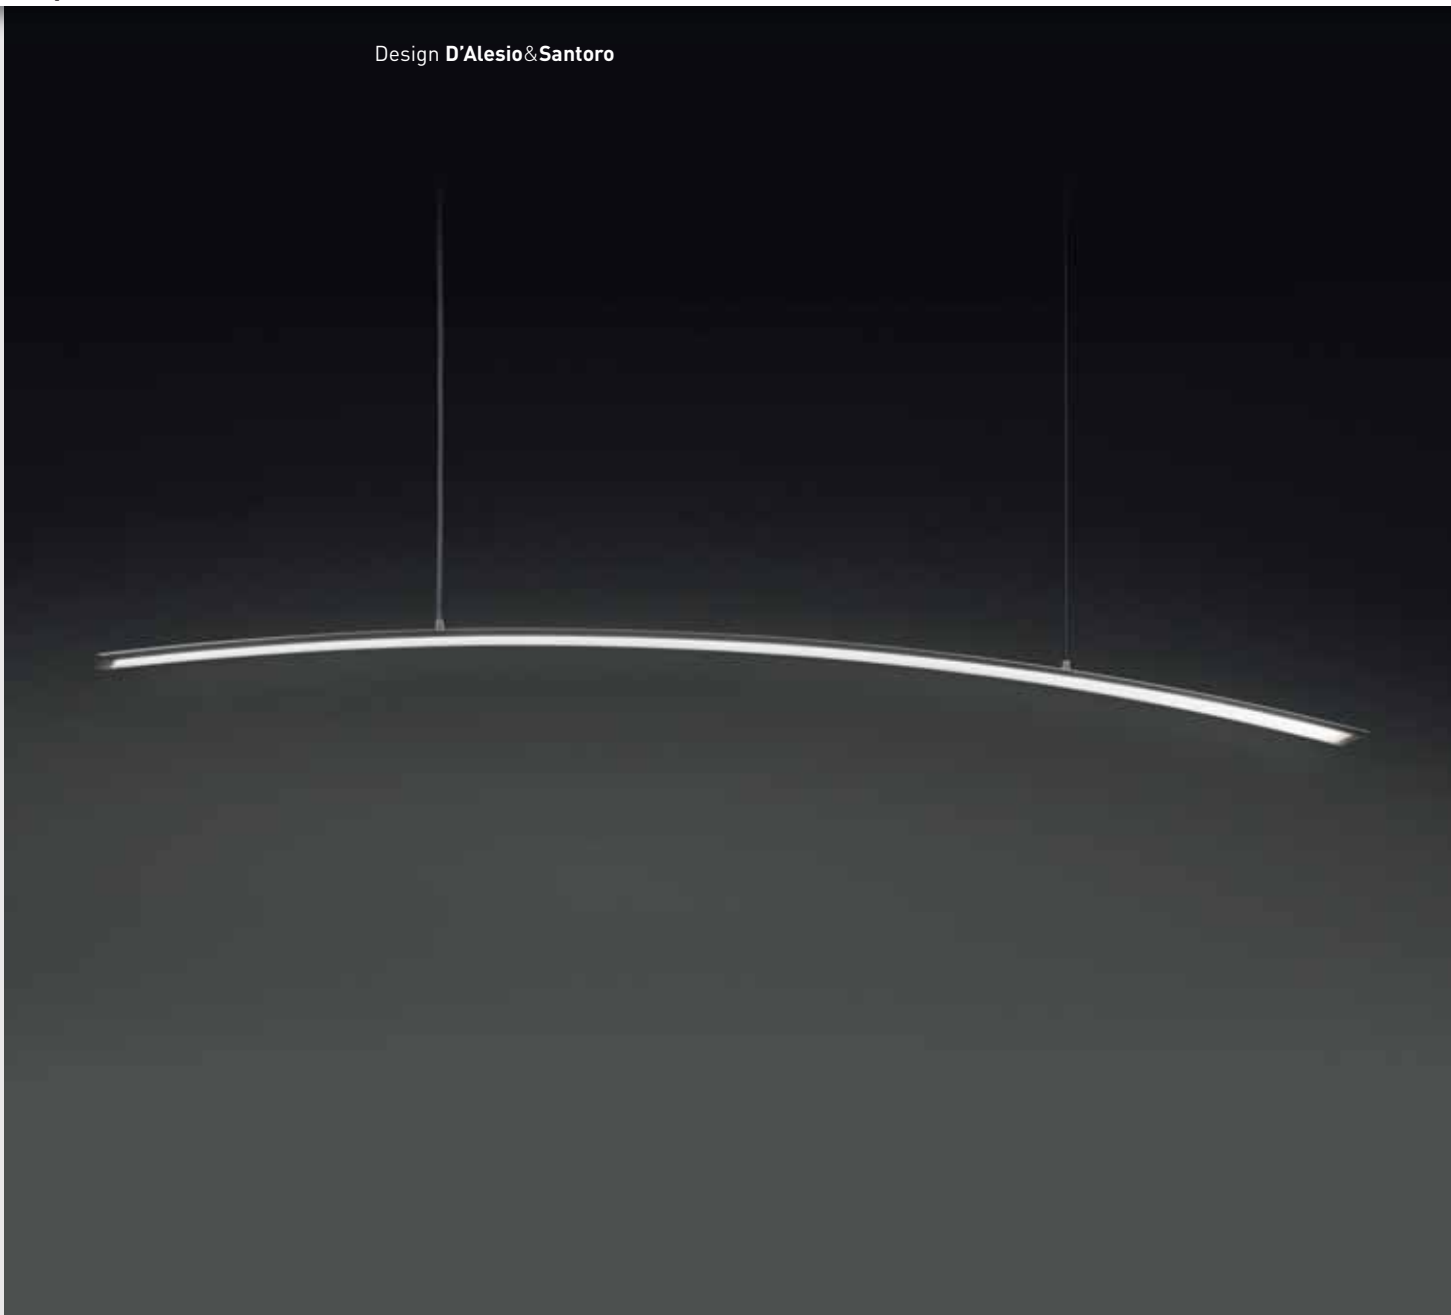

Design D'Alesio&Santoro

Minimalisme et caractère essentiel se traduisent en lignes de lumière. **Spectra.** Une suspension à l'élégance indiscutable qui renferme des techniques de pointe dans un design minimal.

Sa forme en arc s'estompe encore un peu plus lorsque, suspendue dans l'espace, de ses 600 LED haute efficacité émane une lumière puissante et confortable.

Reggiani - Light+Building 2010
Francfort

Référence : 0.25000.00

Suspension dotée d'une structure en aluminium extrudé de seulement 13 mm d'épaisseur, légèrement recourbée et suspendue au moyen de câbles de 3000 mm. Ecran de protection prismatique réalisé avec des films optiques spécifiques en mesure de focaliser le faisceau lumineux émis par plus de **600 LED** haute efficacité, **45W** 3000 lm (75 lm/W), température de couleur 3900 K (bin sélectionné), IRC >85.
Driver à courant constant enfiché dans le plafond.