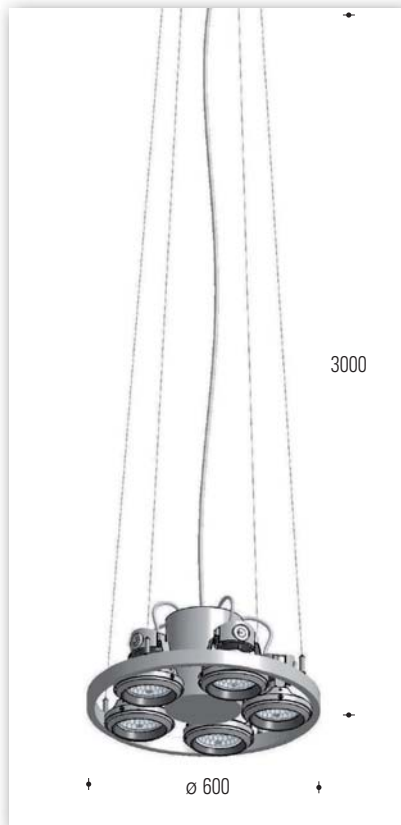

IOS INTERCHANGEABLE OPTICAL SYSTEM

Riflettore in alluminio puro al 99,99%; Innesto a baionetta;
Vetro di protezione temprato, trasparente, a microsferi pressato o sagomato;
4 fasci di luce disponibili: stretto, medio, largo, stretto e lungo.

fivespot

sospensione con ottiche IOS orientabili su snodo cardanico per lampade ad alogenuri metallici 35W G12

Corpo struttura in acciaio verniciato con ottiche basculanti in alluminio pressofuso. 4 cavi di sospensione in acciaio

Orientamento orizzontale 356° - verticale 50°

Tecnologie di alimentazione Elettronica (contenuta nella struttura centrale)

Installazione a soffitto

www.reggiani.net/codice

Finiture di serie .28 grigio metallizzato

OTTICHE ORIENTABILI SU SNODO CARDANICO

ROTAZIONE ORIZZONTALE 356°

ORIENTAMENTO VERTICALE 50°

S4978

ALIMENTAZIONE W
Elettronica 5 x 35

2x37°	35W	
∅/m	h/m	LUX
1,52	2	1202
3,04	3	301
4,56	4	134
6,08	5	75
7,61	5	48