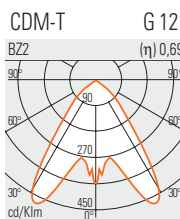

OTTICHE ORIENTABILI SU SNODO CARDANICO

ROTAZIONE ORIZZONTALE 356°

ORIENTAMENTO VERTICALE 50°

S4978

ALIMENTAZIONE W
Elettronica 5 x 35

2x37°	35W	
∅/m	h/m	LUX
1,52	2	1202
3,04	3	301
4,56	4	134
6,08	5	75
7,61	5	48

IP 20

KG 12

Da acquistare separatamente nella finitura desiderata per cambiare la luce

FINITURE	.00	.59	.79	.65	.66	.67	.74	.75	.76	.77	FINITURE
TRASPARENTE	TRASPARENTE	IR	ANTI UV	SELETTIVO AZZURRO	SELETTIVO ROSSO	SELETTIVO ROSA	DICROICO BLU	DICROICO VERDE	DICROICO GIALLO	DICROICO ROSSO	TRASPARENTE
11305	2x 6°										11308
11306	2x 11°										IOS MIRA
11307	2x 37°										