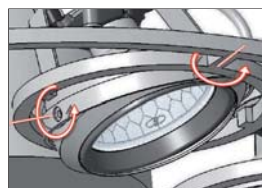

fivespot

sospensione con ottiche IOS orientabili su snodo cardanico per lampade ad alogenuri metallici 35W G12

Corpo struttura in acciaio verniciato con ottiche basculanti in alluminio pressofuso. 4 cavi di sospensione in acciaio

Orientamento orizzontale 356° - verticale 50°

Tecnologie di alimentazione Elettronica (contenuta nella struttura centrale)

Installazione a soffitto

www.reggiani.net/codice

Finiture di serie .28 grigio metallizzato