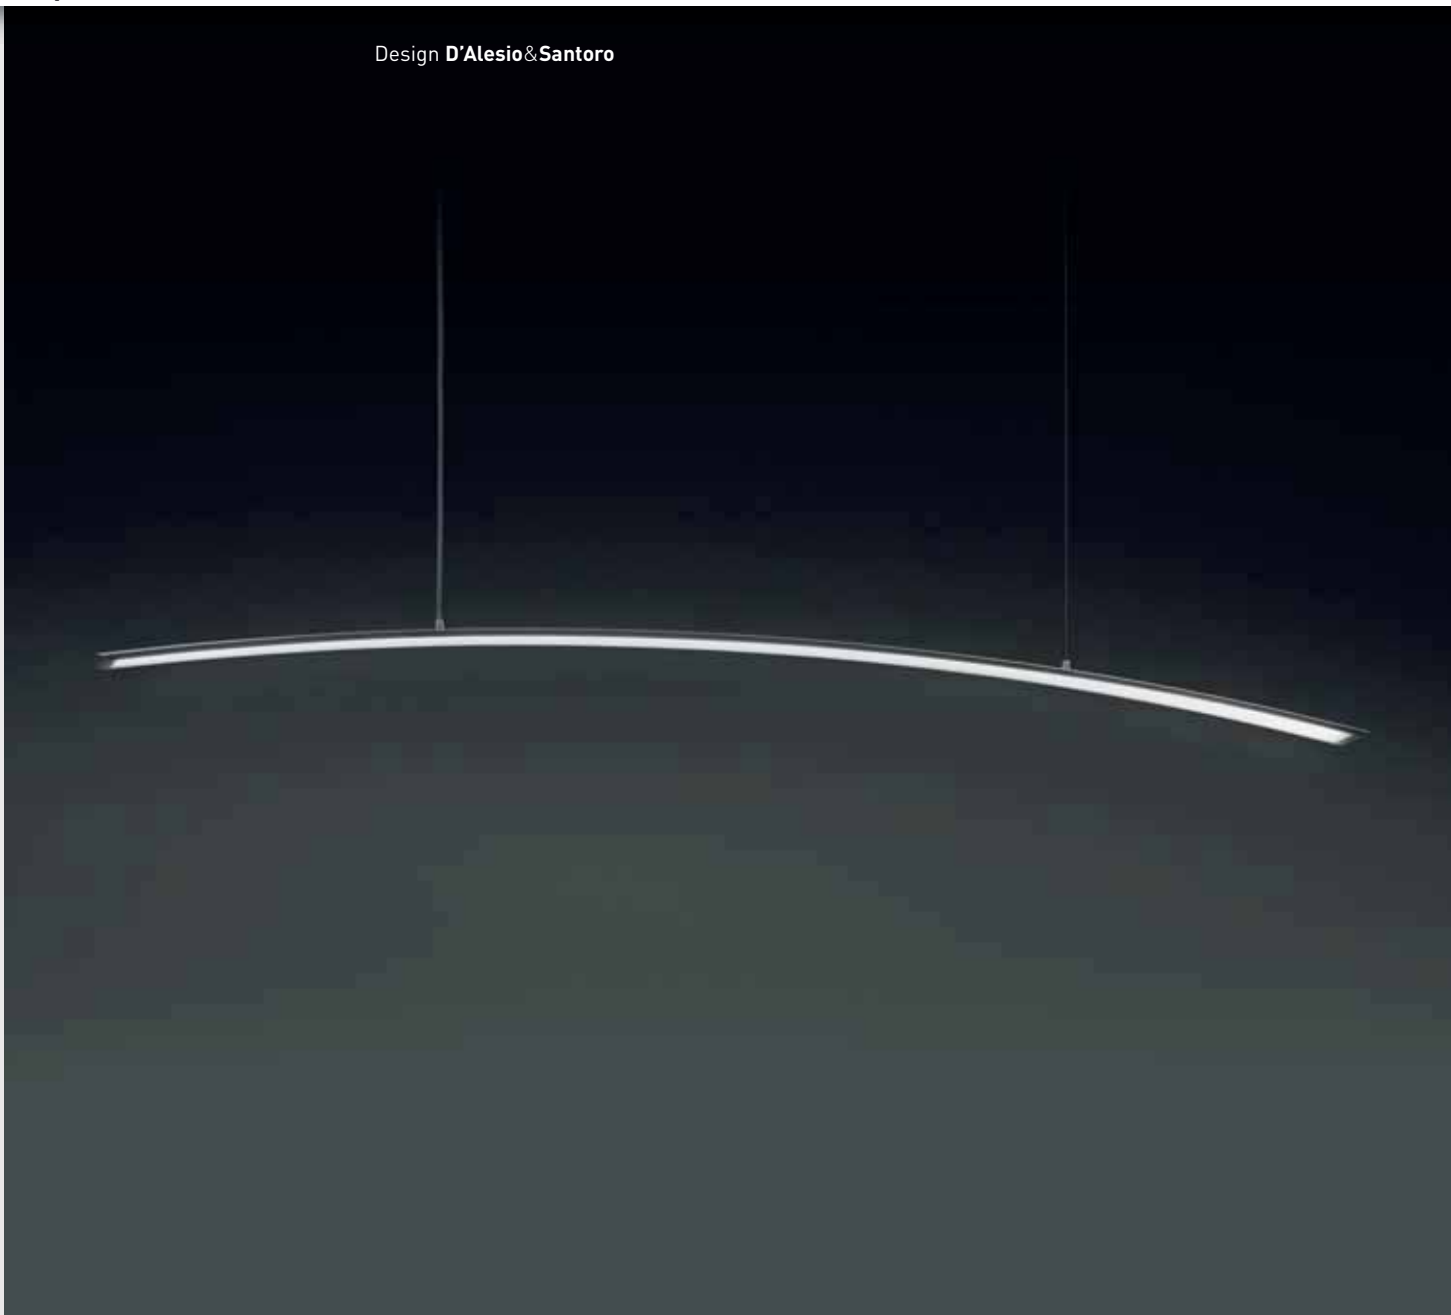

Design D'Alesio&Santoro

Minimalismo ed essenzialità si traducono in linea di luce.

Spectra.

Una lampada a sospensione d'indiscutibile eleganza, che racchiude evolute tecnologie in un design minimale.

La sua forma ad arco diventa ancora più invisibile quando, sospesa nell'ambiente, emana la potente e confortevole luce emessa dai suoi 600 Led ad altissima efficienza.

Reggiani - Light+Building 2010
Francoforte

Codice: 0.25000.00

Sospensione con struttura in alluminio estruso di soli 13 mm di spessore, leggermente curvata e sospesa mediante cavi da 3000 mm. Schermo di protezione prismatico realizzato con particolari film ottici, in grado di focalizzare il fascio luminoso emesso da oltre **600 Led** ad alta efficienza, **45W 3000lm (75lm/W)**, con temperatura di colore 3900°K (bin selezionato) CRI >85. Driver a tensione costante alloggiato a soffitto.

IP 40

Finitura di serie: 28 grigio metallizzato