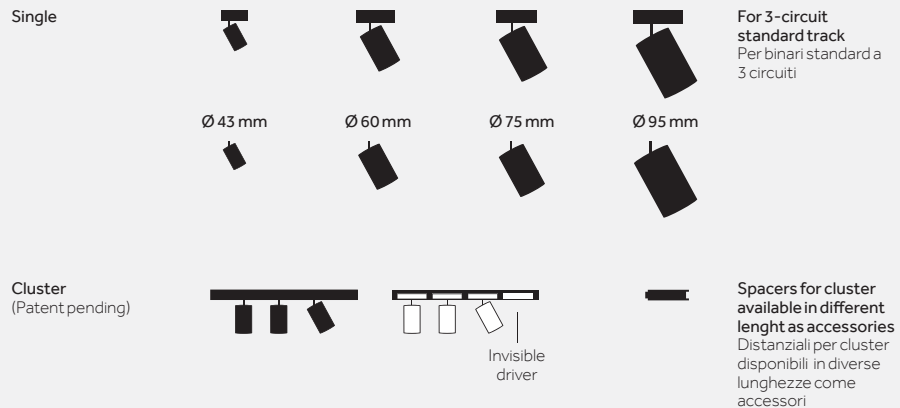

Wall washer visor

Barn doors

EN

Zoom+Lightshaper: this integrates perfectly with the Yori projector and offers both square and round light frames.

IT

Zoom+Lightshaper: si integra perfettamente con i proiettori della serie Yori, per creare sagome di luce quadrate e tonde.

Finishes:
Finiture:

Product range:
Gamma di prodotto:

Optics:
Ottiche:

Accessories:
Accessori:

Technical features:
Caratteristiche
www:

<p>Ø 43 mm Watt: 4W, 9W Lumen: 480 - 850</p>	<p>Ø 60 mm Watt: 9W, 12W, 17W Lumen: 1150 - 2320</p>	<p>Ø 75 mm Watt: 9W, 12W, 17W, 24W Lumen: 1260 - 3485</p>	<p>Ø 95 mm Watt: 12W, 17W, 24W, 33W Lumen: 1485 - 4350</p>
------------------------------------------------------	--------------------------------------------------------------	-------------------------------------------------------------------	--------------------------------------------------------------------