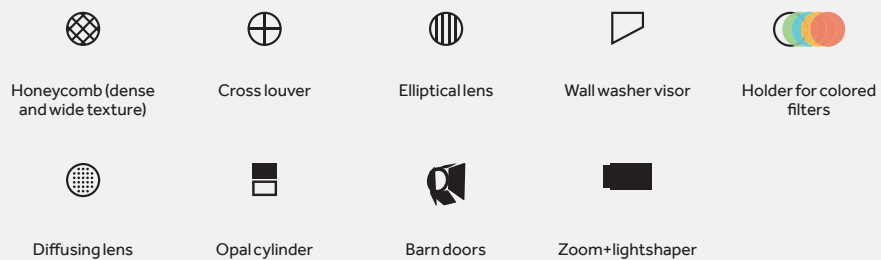

Wall washer visor

Barn doors

EN

Zoom+Lightshaper: this integrates perfectly with the Yori projector and offers both square and round light frames.

IT

Zoom+Lightshaper: si integra perfettamente con i proiettori della serie Yori, per creare sagome di luce quadrate e tonde.

Finishes:
Finiture:

Product range:
Gamma di prodotto:

Optics:
Ottiche:

Accessories:
Accessori:

Technical features:
Caratteristiche
www:

<p>Ø 43 mm Watt: 4W, 9W Lumen: 480 - 850</p>	<p>Ø 60 mm Watt: 9W, 12W, 17W Lumen: 1150 - 2320</p>	<p>Ø 75 mm Watt: 9W, 12W, 17W, 24W Lumen: 1260 - 3485</p>	<p>Ø 95 mm Watt: 12W, 17W, 24W, 33W Lumen: 1485 - 4350</p>
------------------------------------------------------	--------------------------------------------------------------	-------------------------------------------------------------------	--------------------------------------------------------------------