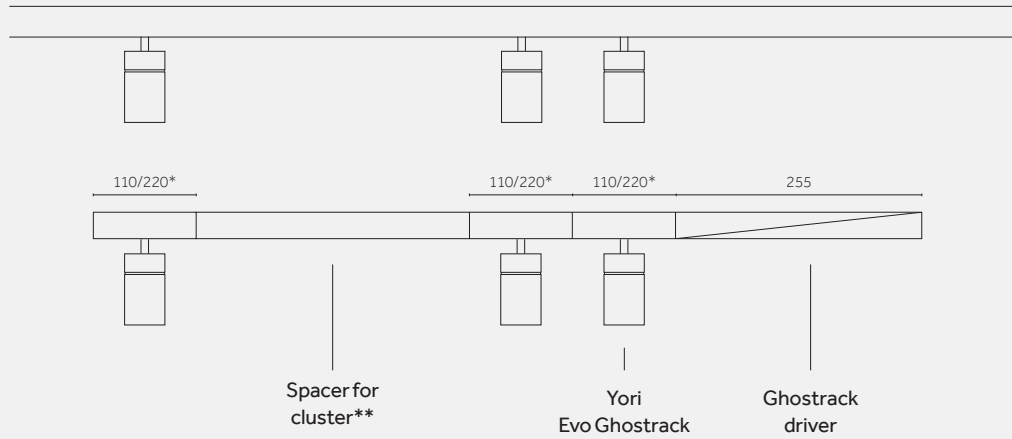

Cluster (Patent pending)

Standard
3-circuit
Track

Range:

	Ø43	Ø60	Ø75	Ø95
	4W, 9W	9W, 12W, 17W	9W, 12W, 17W	12W, 17W
	4W, 9W	9W	9W, 12W	12W
	4W, 9W	9W		

Examples of cluster configurations: