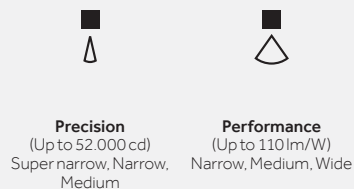

Finishes:
Finiture:

Product range:
Gamma di prodotto:

Optics:
Ottiche:

Accessories:
Accessori:

Technical features:
Caratteristiche
www:

<p>Ø 43 mm Watt: 4W, 9W Lumen: 480 - 850</p>	<p>Ø 60 mm Watt: 9W, 12W, 17W Lumen: 1150 - 2320</p>	<p>Ø 75 mm Watt: 9W, 12W, 17W, 24W Lumen: 1260 - 3485</p>	<p>Ø 95 mm Watt: 12W, 17W, 24W, 33W Lumen: 1485 - 4350</p>
------------------------------------------------------	--------------------------------------------------------------	-------------------------------------------------------------------	--------------------------------------------------------------------