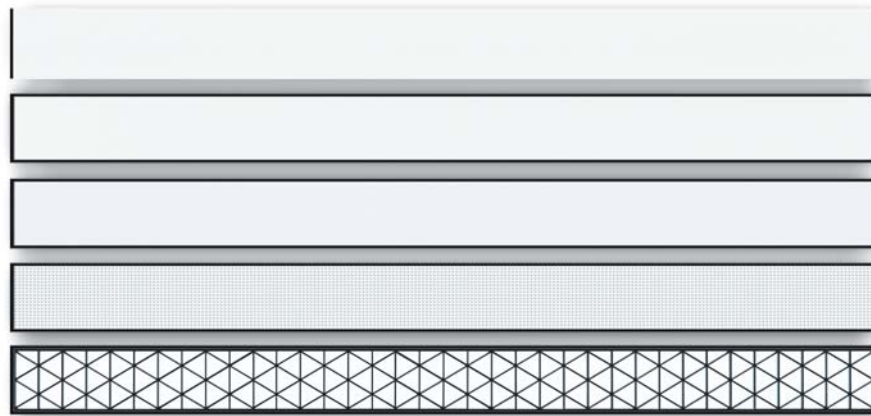

Diffusers

EN

Five diffusers available: U-shape, opal, ribbed, prismatic, anti-glare louver

IT

Cinque diffusori disponibili: opale U-shape, opale, millerighe, prismatico, griglia antiabagliante