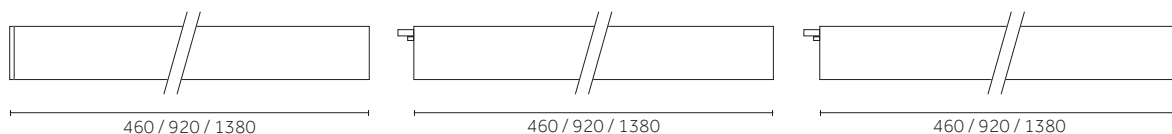

IT

Le versioni a superficie e a sospensione prevedono una base, da sospendere o da installare a soffitto, che si integra perfettamente con il profilo di Yori Linear. La base, anch'essa in alluminio pressofuso, ha una cavità per il passaggio cavi e, un pratico sistema magnetico e meccanico, permette il fissaggio della base al corpo dell'apparecchio. Nella versione a sospensione, comode staffe di collegamento tra i moduli consentono l'applicazione in linea continua.

www.reggiani.net

Single

Continuous line

460 mm

13W
1430-1980lm / L70 50.000h
2700K, 3000K, 4000K / SDCM < 3
CRI>80, CRI>90
Lumen delivered up to 1515 lm
Efficacy up to 100 lm/w
Single: IP40 (track version: IP20)
On/Off, Dali (track version: On/Off)
Continuous line: IP20
On/Off, Dali*