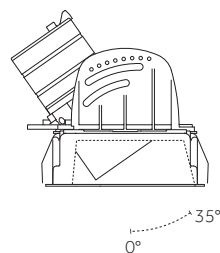

# Projector position

Recessed

Flush

Drop

EN

The mechanical adjustment system allows maximum tilt (35°) of the spot in recessed, flush and drop position for versatile and discreet use, and excellent performances.

IT

Il sistema meccanico di orientamento consente la massima inclinazione (35°) dello spot in posizione recessed, flush e drop, per un impiego versatile, performante ma estremamente discreto.