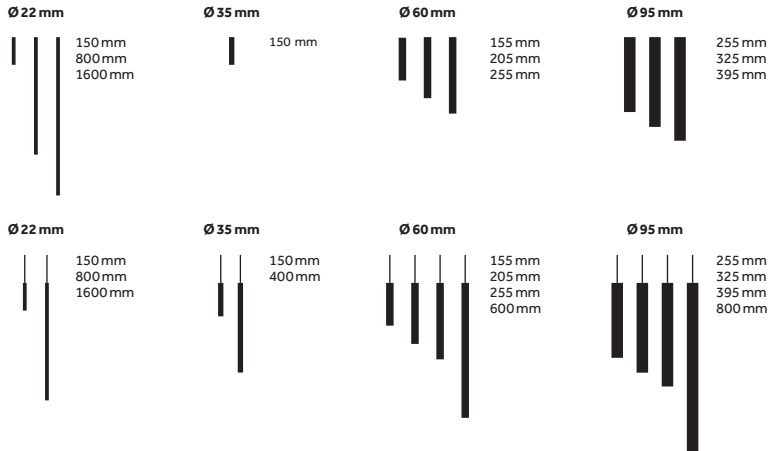

Yori Surface/Pendant

Versatile and streamlined, we bring you a new interior lighting range with an array of wattages, finishes, sizes and accessories, for infinite design possibilities.

Versatile e dal design essenziale: una nuova linea di apparecchi da interni con un'ampia gamma di potenze, finiture, dimensioni e accessori per infinite possibilità progettuali.

Reggiani

Finishes:
Finiture:

Product range:
Gamma di prodotto:

Optics:
Ottiche:

Accessories:
Accessori:

*Available for:
Ø60, Ø95mm.
*Disponibile per:
Ø60, Ø95mm.

Technical features:
Caratteristiche tecniche:

W:2 - 25; K:2700, 3000, 4000; Lumen: 156 - 3205lm; SDCM <3; CRI >80, CRI >90.
Warm Dimming version available (CRI >95; 2000K-3000K).
Control: On/Off, Dali, Dimm 1-10V, Phase-cut, Bluetooth.
IP: 20.

More information on "News catalogue 2016" o www.reggiani.net