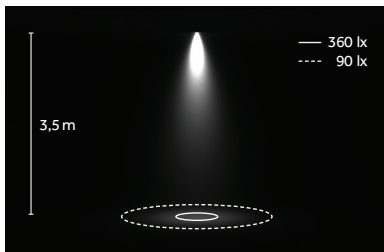

LED: 9 W/30°/3000 K (HQ)