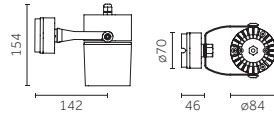

Mini | Mit Abdeckplatte/"С чашкой"

Code example:
0 . **RB82** **B** . **WW** **26**

Accessories: p.977
Finishes: p.970
Photometric data:
www.reggiani.net

9W COB LED		Lumen delivered up to 1170lm / Lumen maintenance: L80 B10=50,000h						
Driver	Version	Optics	LED	K	CRI	lm	SDCM	Finishes
0 On-Off	RB82	B 16° Narrow	HQ	3000	>90	1210	<3	26
		E 30° Medium	WW	3000	>80	1435	<3	27
		H 41° Wide	NN	4000	>80	1505	<3	28
		M 70° Very wide	LED nominal lumen