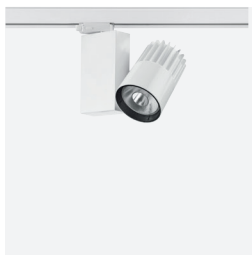

Envios range:

Envios

659

Envios IP66

Design by LAPD Consultants

Envios IP66

Design by LAPD Consultants

DE Envios IP66 ist ein Strahler für Außenbereiche mit Schutzart IP66, der sich durch robuste Ausführung, Vielseitigkeit und hohe Leistungen auszeichnet. Die Leuchtenreihe Envios IP66 ist das Ergebnis der Zusammenarbeit mit LAPD Consultants. Envios erfüllt die zahlreichen Funktionsanforderungen, die in einem Außenbereich herrschen, in vollem Umfang und bietet starre und verstellbare Versionen für die Anbaumontage sowie umfangreiches Zubehör zur Erweiterung der Installationsmöglichkeiten: an Pendelseilen, Masten, Wänden, Ästen, Säulen und auf Erdspießen.