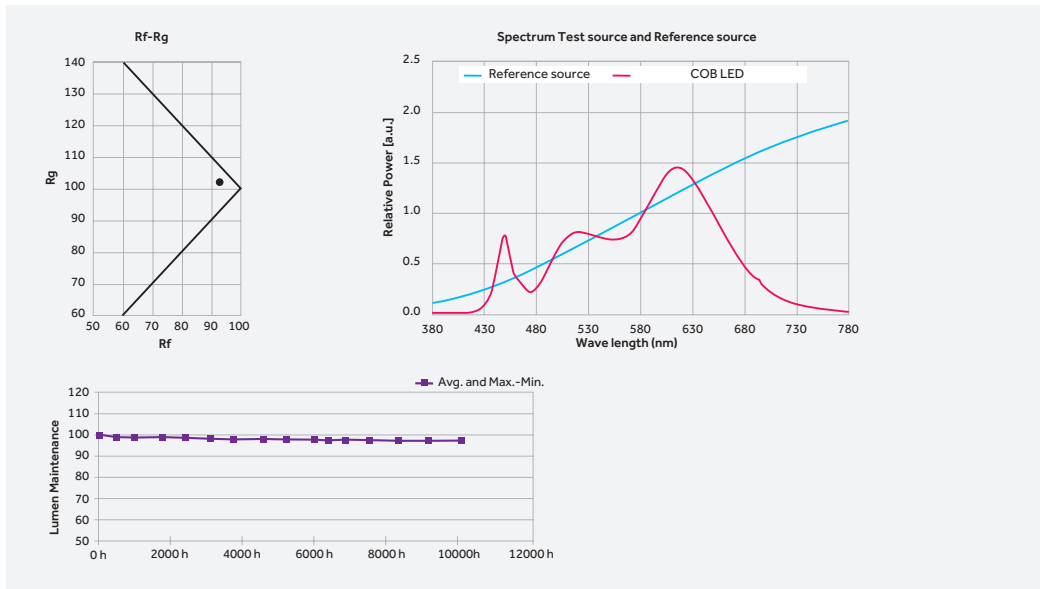

Sehr breit strahlend/
Очень широкий пучок
M 56°/61°/71°

LED

COB

3000 K, 4000 K
SDCM<3
CRI>80, CRI > 90

TM 30
Rf: 92, Rg: 102
(3000K, CRI>90)

L80 B10=50,000h
Ta: 25°
Tc: 85°
~10,000 hr
Lm Maintenance: 96%
(Source: LM80 test report)

DE COBLED mit exzellenter Lichtausbeute und hohen Leistungen (bis 150 lm/W). Kompakte Größe im Vergleich zu ähnlichen Lösungen mit denselben Lichtstromwerten. Die Komplettpalette umfasst COB-Modelle mit einer Lichtaustrittsfläche (LES) von 6 bis 14 mm und einem Nennlichtstrom von 600 lm (5 W) bis 5500 lm (38 W). Hohe Zuverlässigkeit bei hohen Temperaturen dank der eingesetzten Werkstoffe und einer ausgezeichneten dauerhaften Stabilität des Lichtstroms. Werkstoffe des Gehäuses: Keramik Verkapselungsmaterial: Silikonharz Elektrodenwerkstoff: Gold