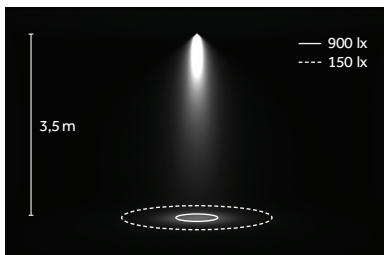

LED: 38 W/25°/4000 K (NN)