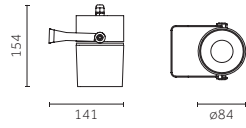

Mini | Mit Bügel/Со скобой

Code example:
0 . **NB82** **B** . **WW** **26**

Accessories: p.977
Finishes: p.970
Photometric data:
www.reggiani.net

9W COB LED		Lumen delivered up to 1170lm / Lumen maintenance: L80 B10=50,000h						
Driver	Version	Optics	LED	K	CRI	lm	SDCM	Finishes
0 On-Off	NB82	B 16° Narrow	HQ	3000	>90	1210	<3	26
		E 30° Medium	WW	3000	>80	1435	<3	27
		H 41° Wide	NN	4000	>80	1505	<3	28
		M 70° Very wide	LED nominal lumen