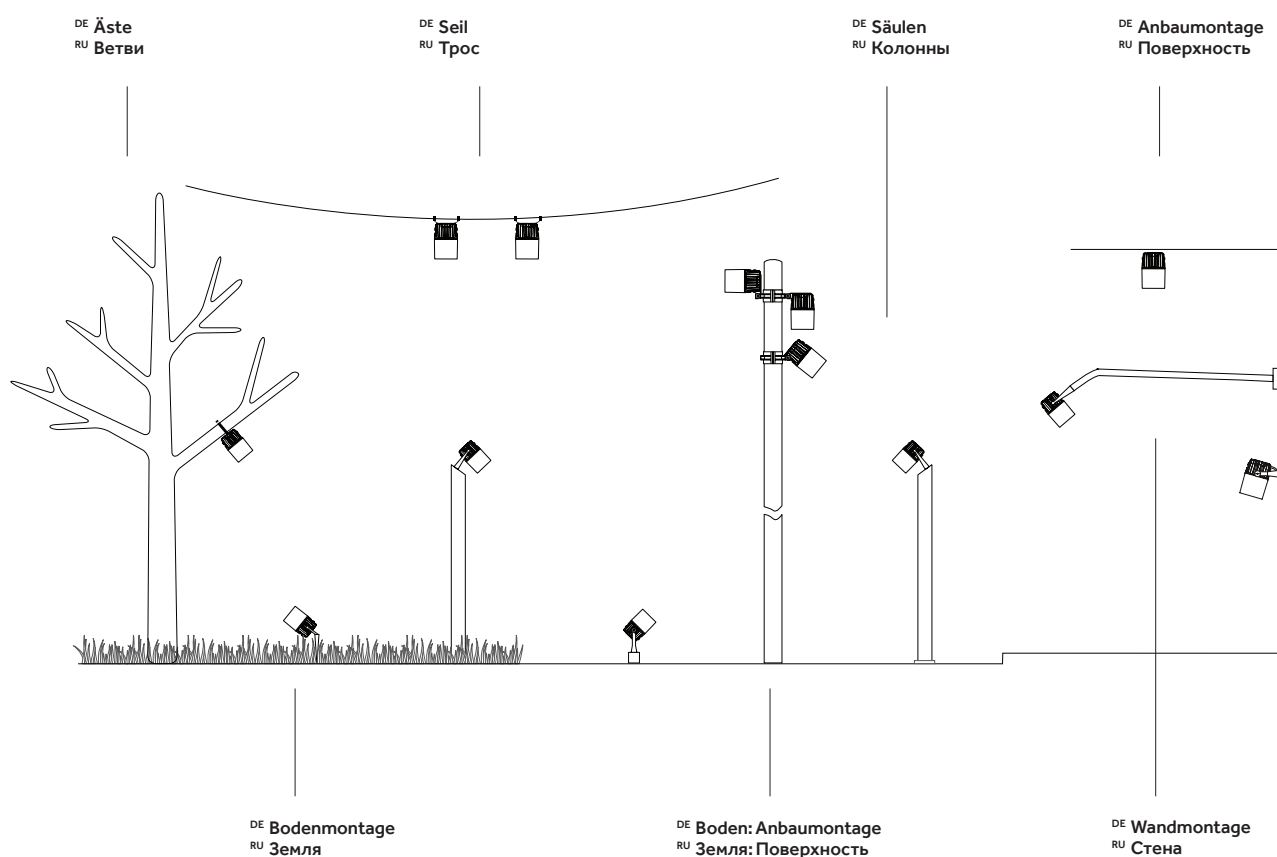

DE Envios IP66 umfasst eine breite Palette an Zubehör, das eine umfangreiche Vielfalt an Outdoor-Lösungen ermöglicht – von der Säulenmontage bis zur Montage auf Erdspeießen.

RU Envios IP66 располагает широким ассортиментом дополнительного оборудования, которое позволяет реализовать разнообразное применение в экстерьере: от установки на колоннах до установки в грунт.