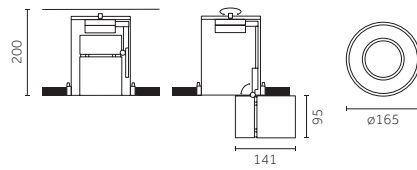

Collerette apparente/
Con aro visibile