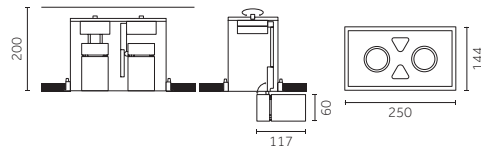

Collerette apparente/
Con aro visibile