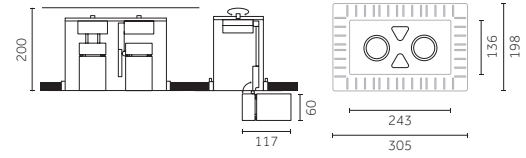

Collerette apparente/
Con aro visibile