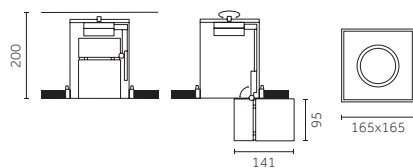

Collerette apparente/
Con aro visibile