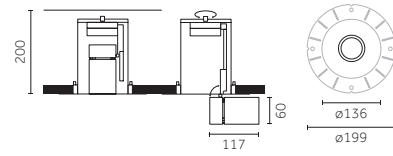

Collettere apparente/
Conaro visibile