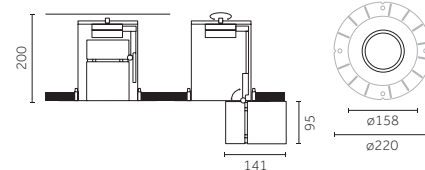

Collerette apparente/
Con aro visibile