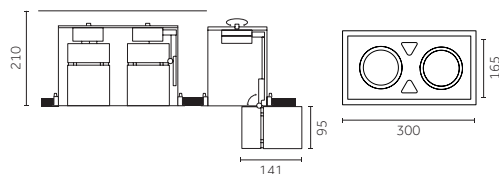

Collerette apparente/
Con aro visibile