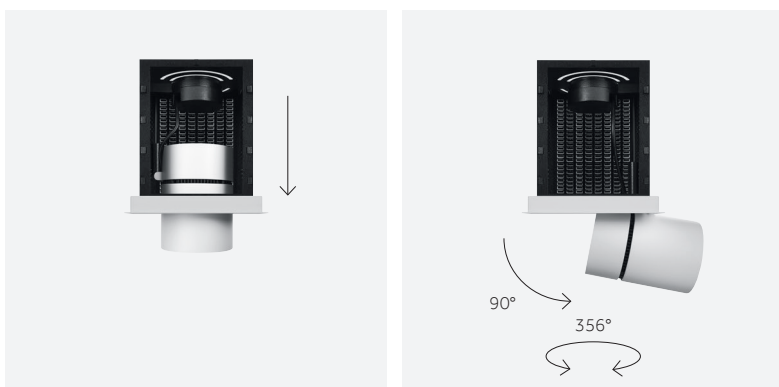

FR Rond
ES Redondo

FR Carré
ES Cuadrado

FR Carré, double
ES Cuadrado doble

FR Coulissement vertical pour déplacer le projecteur vers l'extérieur.
ES Corredera vertical para el deslizamiento del proyector hacia el exterior.

FR Orientation jusqu'à 356° et inclinaison jusqu'à 90°, avec système de blocage.
ES Orientación hasta 356° y inclinación hasta 90°, con mecanismo de bloqueo.