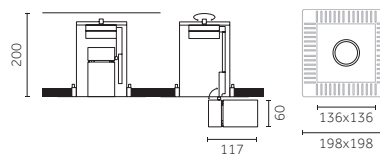

Collerette apparente/
Con aro visibile