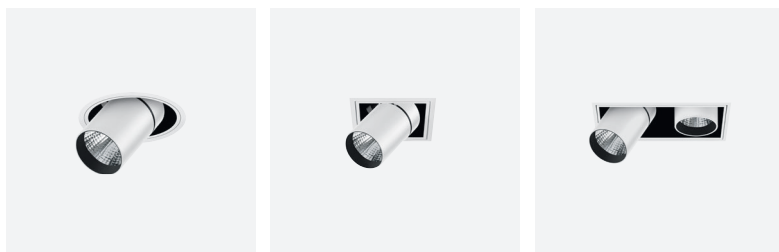

Yori Recessed

FR Yori Recessed est disponible dans les versions à encastrer, à module simple et double, avec collerette apparente et invisible ; le corps du projecteur présente deux dimensions et différentes options de puissance et de faisceau lumineux. Le système mécanique d'extraction et d'orientation de l'optique permet un pointage flexible et précis en mesure de répondre aux exigences d'éclairage de différents espaces.

ES Yori Recessed se encuentra disponible en los modelos de empotrar simples y dobles con aro visible e invisible. El cuerpo del proyector se suministra en dos dimensiones y con diferentes opciones de potencia y haz de luz. El mecanismo de extracción y orientación de la óptica facilita un enfoque flexible y preciso capaz de satisfacer los requisitos de iluminación de diferentes entorno.

FR Rond
ES Redondo

FR Carré
ES Cuadrado

FR Carré, double
ES Cuadrado doble