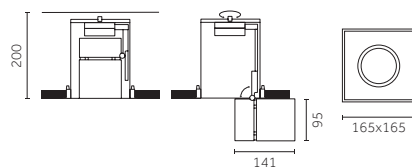

Collerette apparente/
Con aro visibile