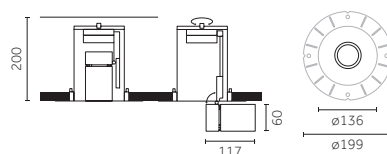

Collerette apparente/
Con aro visibile