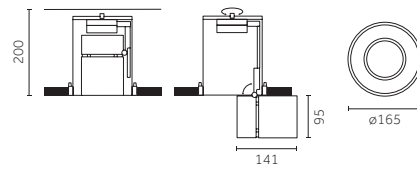

Collettere apparente/
Conaro visibile