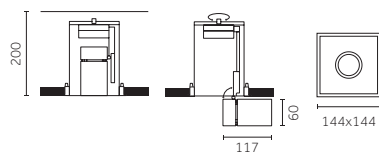

Collerette apparente/
Con aro visibile